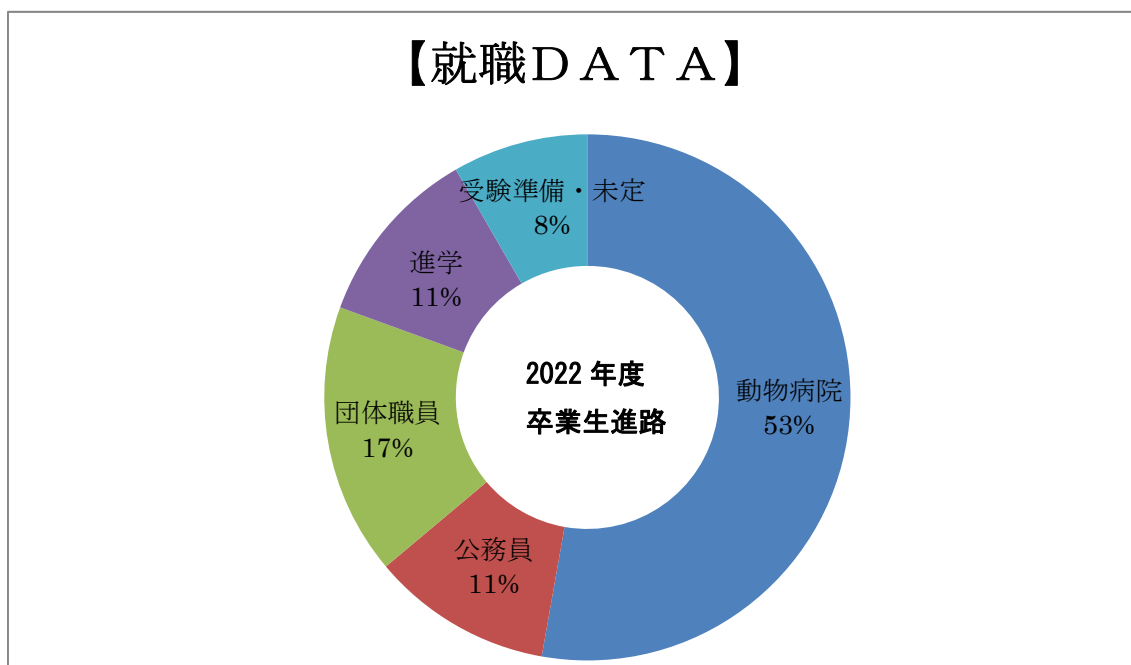

共同獣医学部

2022 年度卒業生 36 名

過去 3 年分の就職先

個人動物病院／山口県農業共済組合／北海道中央農業共済組合／高知県農業共済組合／ふくおか県酪農業協同組合／佐賀県農業共済組合／鹿児島県農業共済組合／中部飼料株式会社／JCR ファーマ株式会社／第一三共株式会社／川澄化学工業株式会社／株式会社新日本科学／株式会社日本ドルフィンセンター／公益財団法人北九州市どうぶつ公園協会／独立行政法人国際協力機構（JICA）／京都府庁／福岡県庁／佐賀県庁／名古屋市役所／広島市役所 ほか